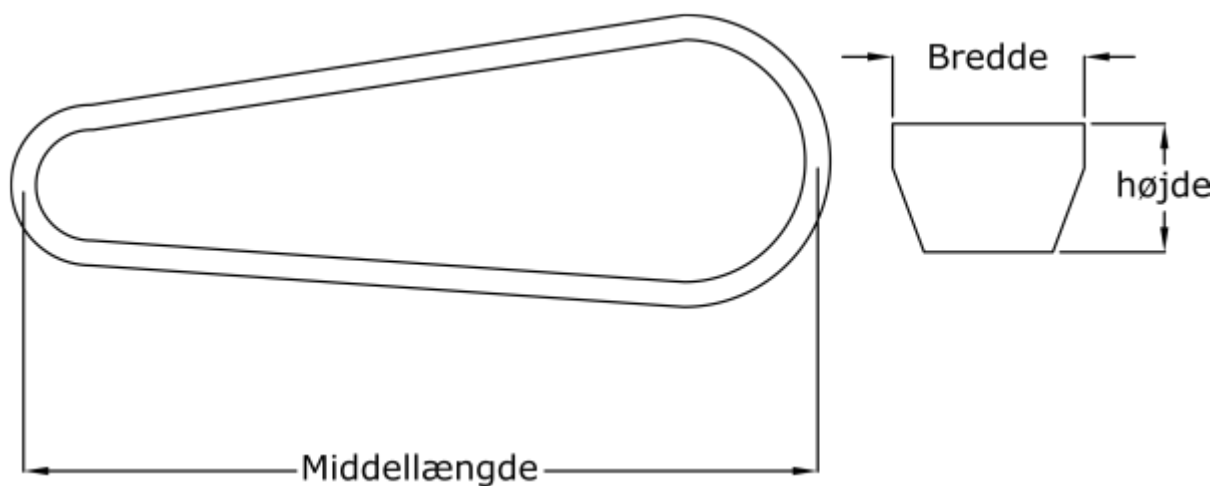

Varenummer: 601905400180  
Beskrivelse: Gates kilerem Hi-power Dubl-V CC180

## Mål

Bredde	= 22
Højde	= 12
Indvendig længde	= 4645
Middellængde	= 4680
Type	= CC180